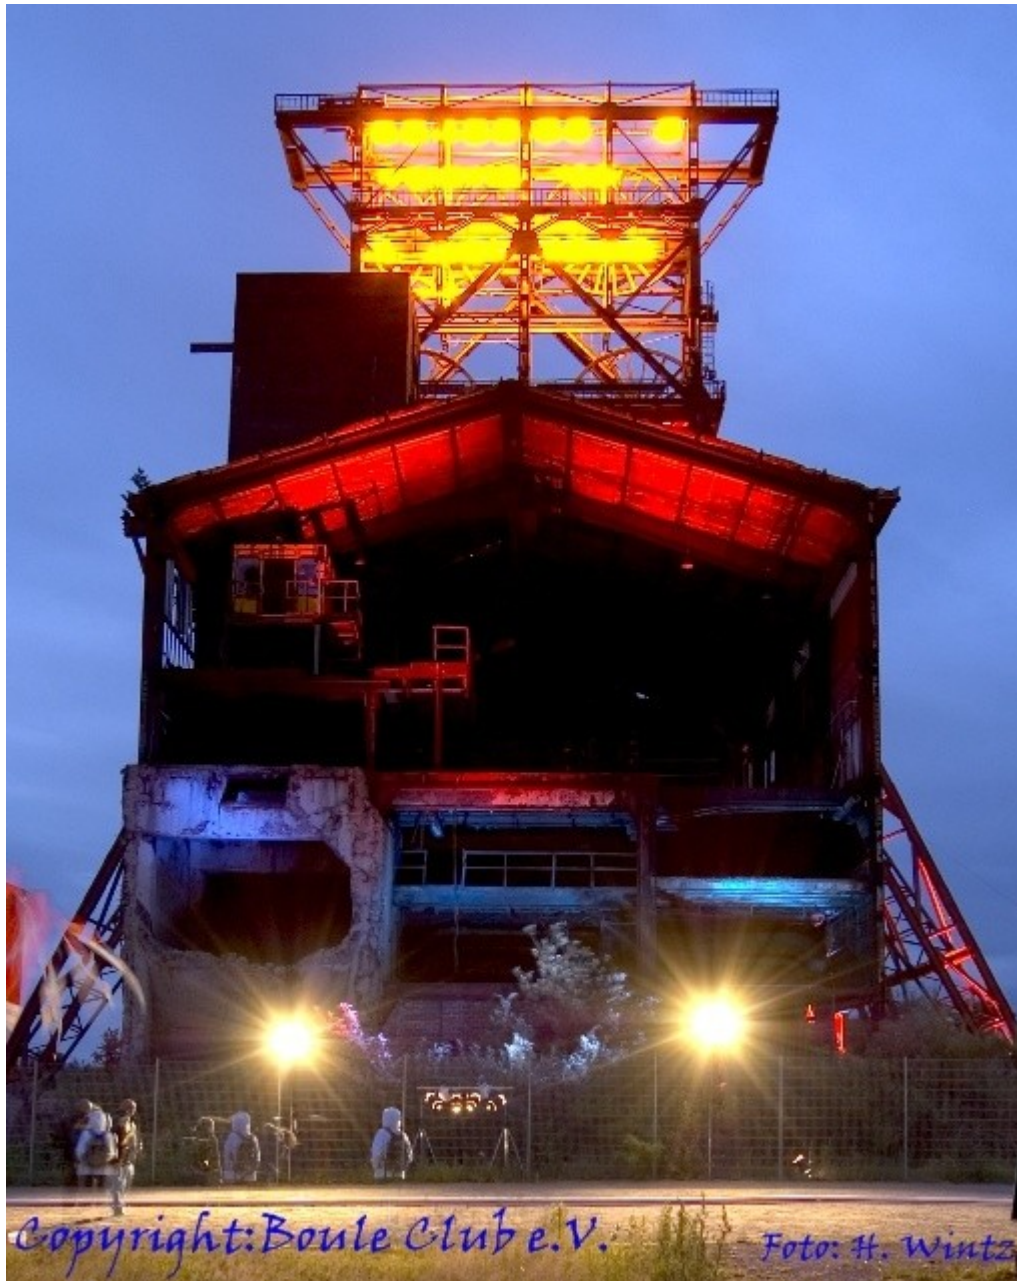

Copyright: Boule Club e.V.

Foto: H. Wintz